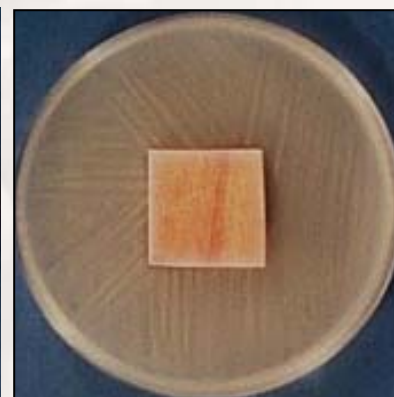

# 优秀的抗菌性

- 在表面进行了特殊处理不易污染

LG彩宝(BRIGHT)

其他地板

No. < 10

No. =  $5.1 \times 10^4$

Test Method : JIS Z 2801-2000

Determination : Bacteria  
No./ml