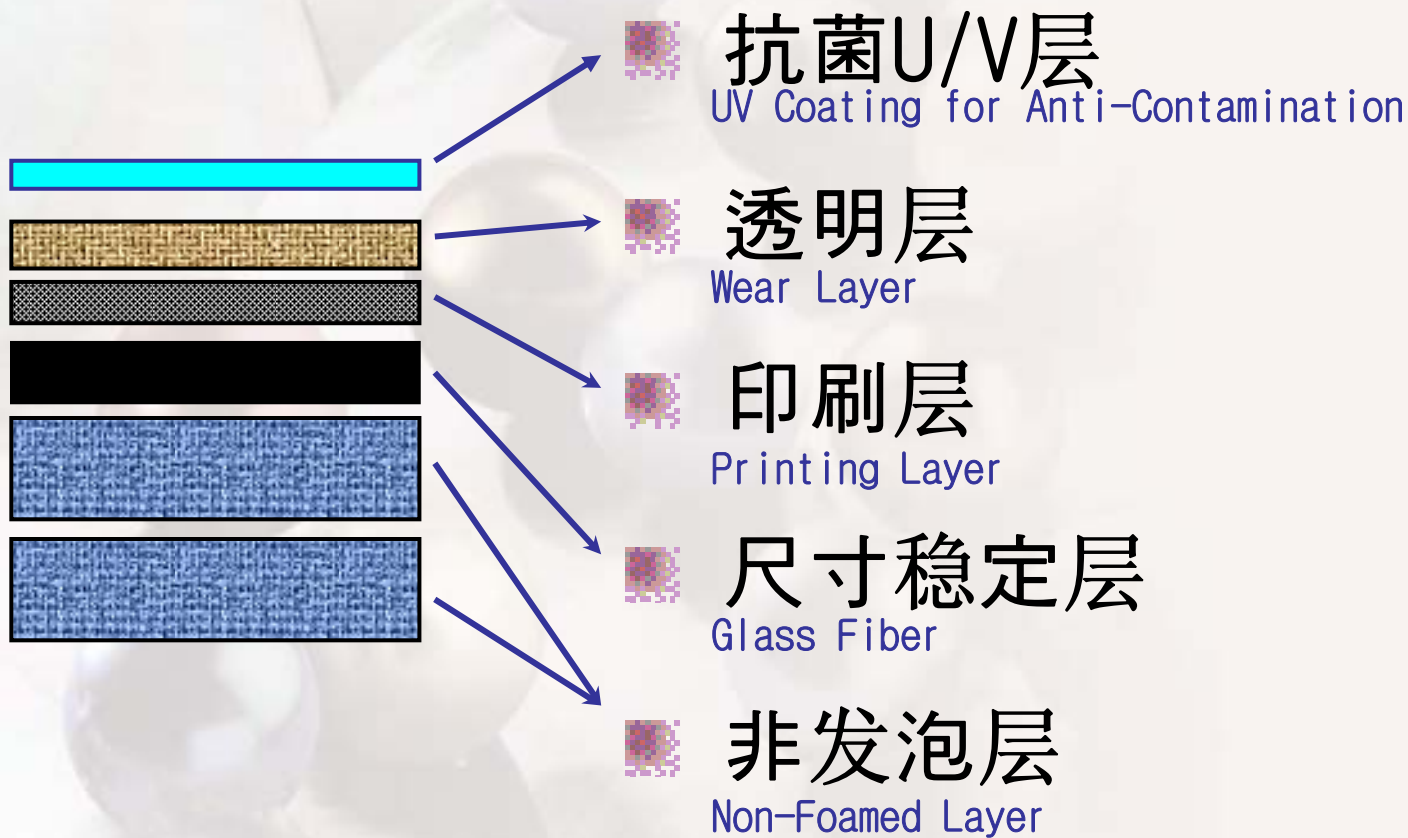

产品构造 (Structure)