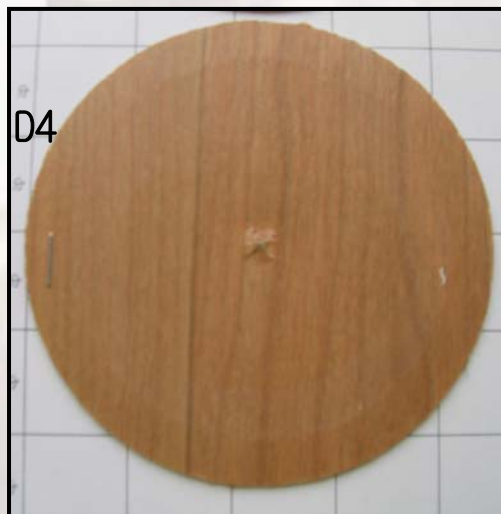

# 优秀的耐磨性

- 现有' PALACE对比大约两倍优秀

LG彩宝(BRIGHT)

PALACE

Test Method : EM660,

060

ASTM D4

- 磨耗轮 : H22
- 荷重量 : 1,000 g
- 回转数 : 1,000 回